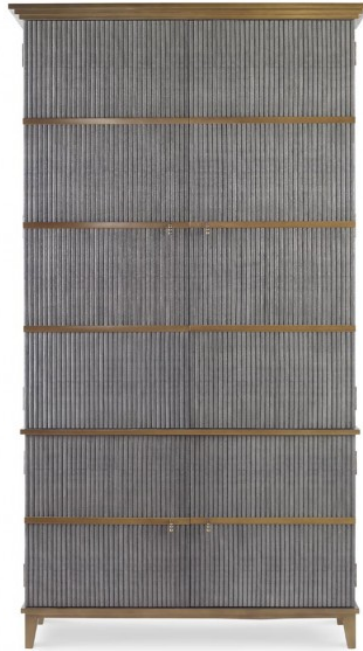

**LUDWIG TALL CABINET**

Finishes: Espresso Shagreen or Storm Shagreen

Dimensions:

Overall: W49 x D18 x H89

Top: W49/46 x D18/16.5 x H58

Top Door: W22.5 x D1.25 x H56

Top Interior: W44 x D14.25 x H56.25

Bottom: W46.75 x D16.5 x H30.75

Bottom Door: W22.75 x D1.75 x H23.75

Bottom Interior: W44 x D14.25 x H23

4 Adjustable Shelves: W44 x D13.5 x H1

Floor Clearance: H4.75

Handles: W.5 x D.5 x H1.5

**SKU:** LUDWI.CBT | **Categories:** [Cabinets](#), [Tall Cabinets](#)